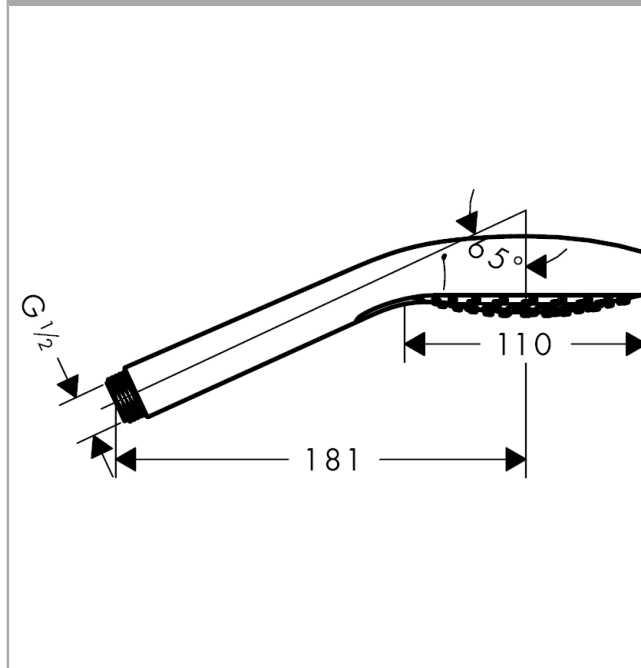

Mjerna skica